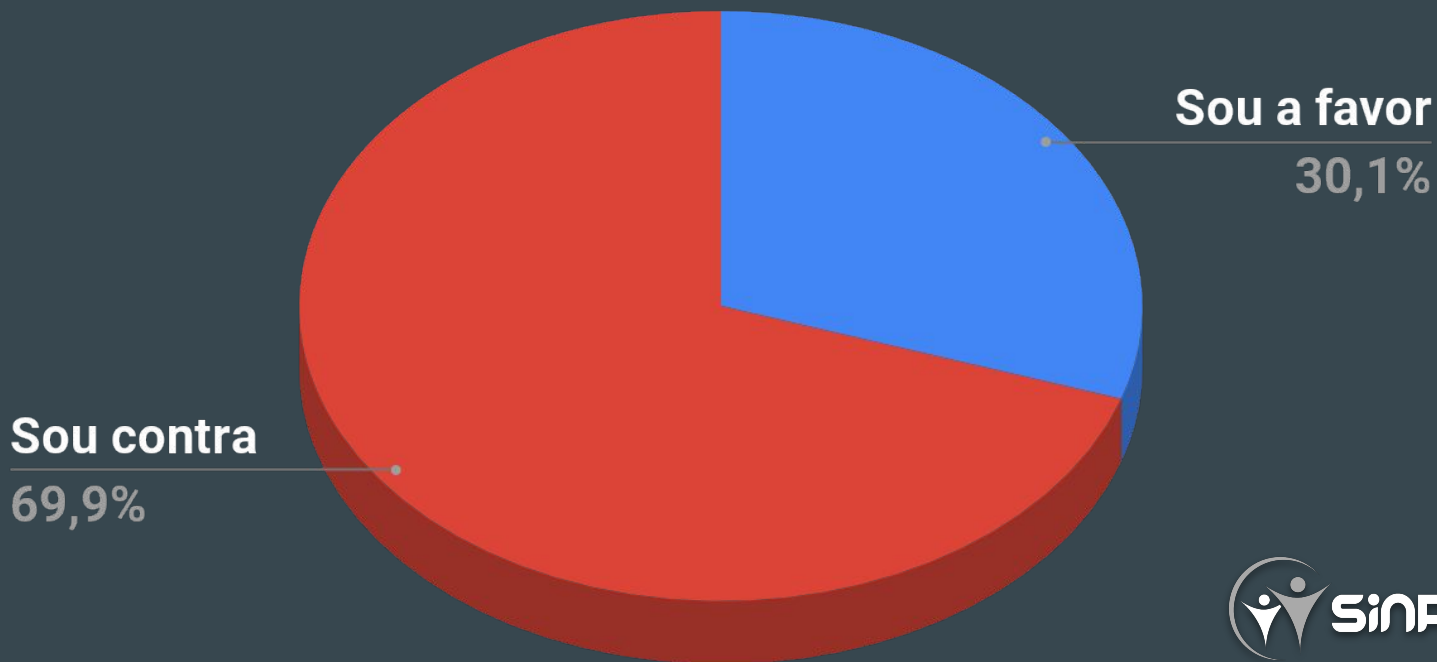

Você é a favor ou contra à retomada das aulas presenciais neste momento?